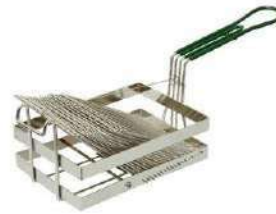

Canastilla para freír (circular)

Tamaño

10x20cm
12x25cm
12x30cm

Canastilla para Tacos

Cap. Tamaño

8pzas 32x17.5cm

Canastilla para Tostadas

Cap. Tamaño

17pzas 24x16cm

Spinner para Ensalada

Tamaño

10Lt / 5gal

Colador Chino grueso

Tamaño

8pg
10pg
12pg

Colador Chino fino